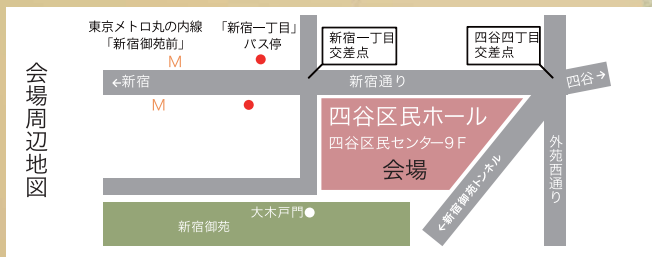

午前10:00~ (入場無料・定員450人)

研究発表と討論

「熊本・富山発 新発見による小泉八雲新考」

マリ・クリスティーン、千田篤、西川盛雄、西槇偉、井上智重

昼の部 午後1:00~

入場券 6000円 全席自由席

平川祐弘 講演 「八雲と漱石そのライバル関係」

創作舞台「青柳」公演

夜の部 午後6:00~

入場券 6000円 全席自由席

平川祐弘 講演 「八雲と漱石 二人の『怪談』の関係」

創作舞台「青柳」公演

作 平川祐弘

◆演出 大江捷也

◆演出補 堀田 清

◆出演

観世流能楽師 菊本澄代

日本舞踊家 高濱流光華々

熊本演劇人協議会の皆さん

主催/創作劇「青柳」東京公演実行委員会
共催/新宿区・熊本日日新聞社・財団法人熊本公徳会・熊本県文化協会
ハリウッドビューティ専門学校・熊本アイランド協会
助成/公益信託 くまもと21ファンド・財団法人熊本公徳会
熊本放送文化振興財団・熊日文化スポーツ基金

後援/ 熊本県・アイルランド大使館・東京熊本県人会・NHK 熊本放送局
RKK・TKU・KKT・KAB・FMK・FM791・熊本近代文学館友の会
小泉八雲熊本旧居保存会・熊本八雲会・熊大五高記念館友の会
熊大小泉八雲研究会・ジェーンズの会・くまもと漱石倶楽部
協力/ 熊本スピリッツ発信協議会

チケットの申し込み・お問い合わせ

創作劇「青柳」東京公演実行委員会
TEL. 096-366-5151 FAX.096-372-1857
<http://www.kumamoto-ireland.org>

第53回熊本県芸術文化祭奨励賞受賞